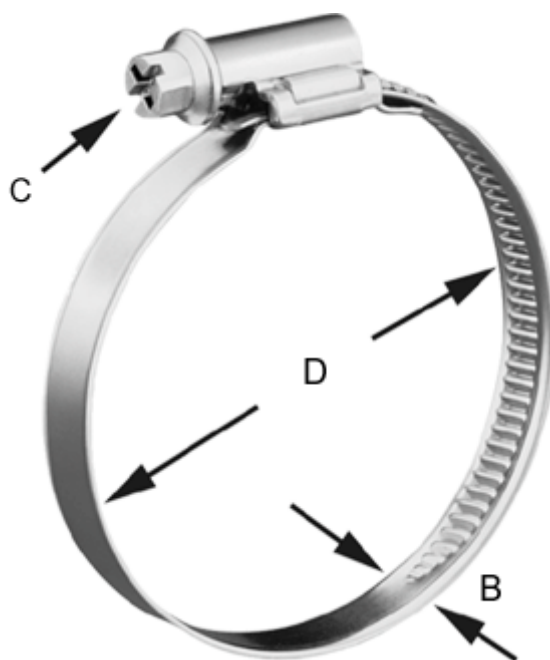

Varenummer: 021366352060
Beskrivelse: Norma snekeband
TORRO S 50-70/12 C7 W1

Mål

Bredde B = 12.0
C (Skruetype) = C7 - 7mm
Diameter D = 50-70